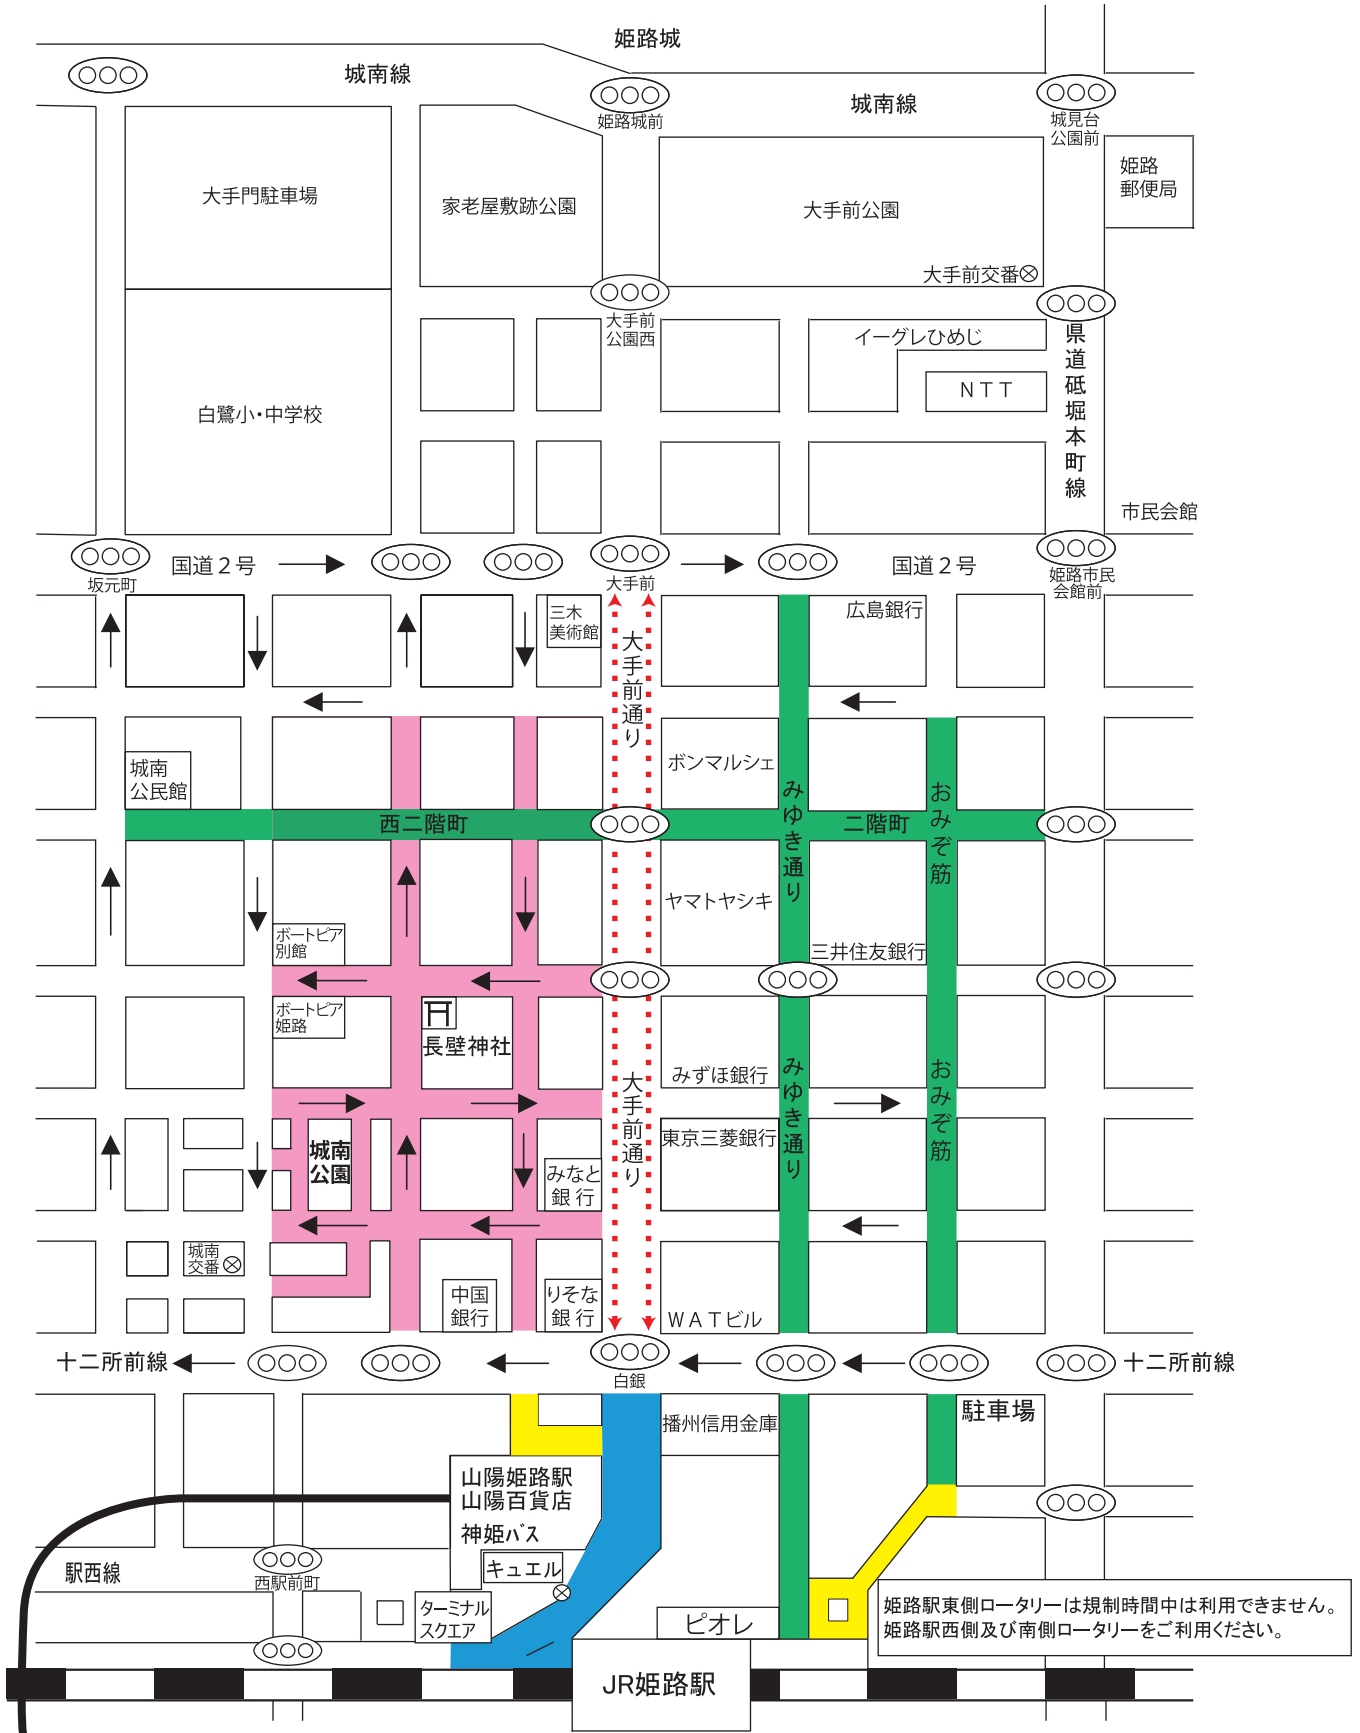

# 姫路ゆかたまつり交通規制について

開催期間：平成29年6月22日(木)・23日(金)・24日(土)

姫路駅東側ロータリーは規制時間中は利用できません。姫路駅西側及び南側ロータリーをご利用ください。